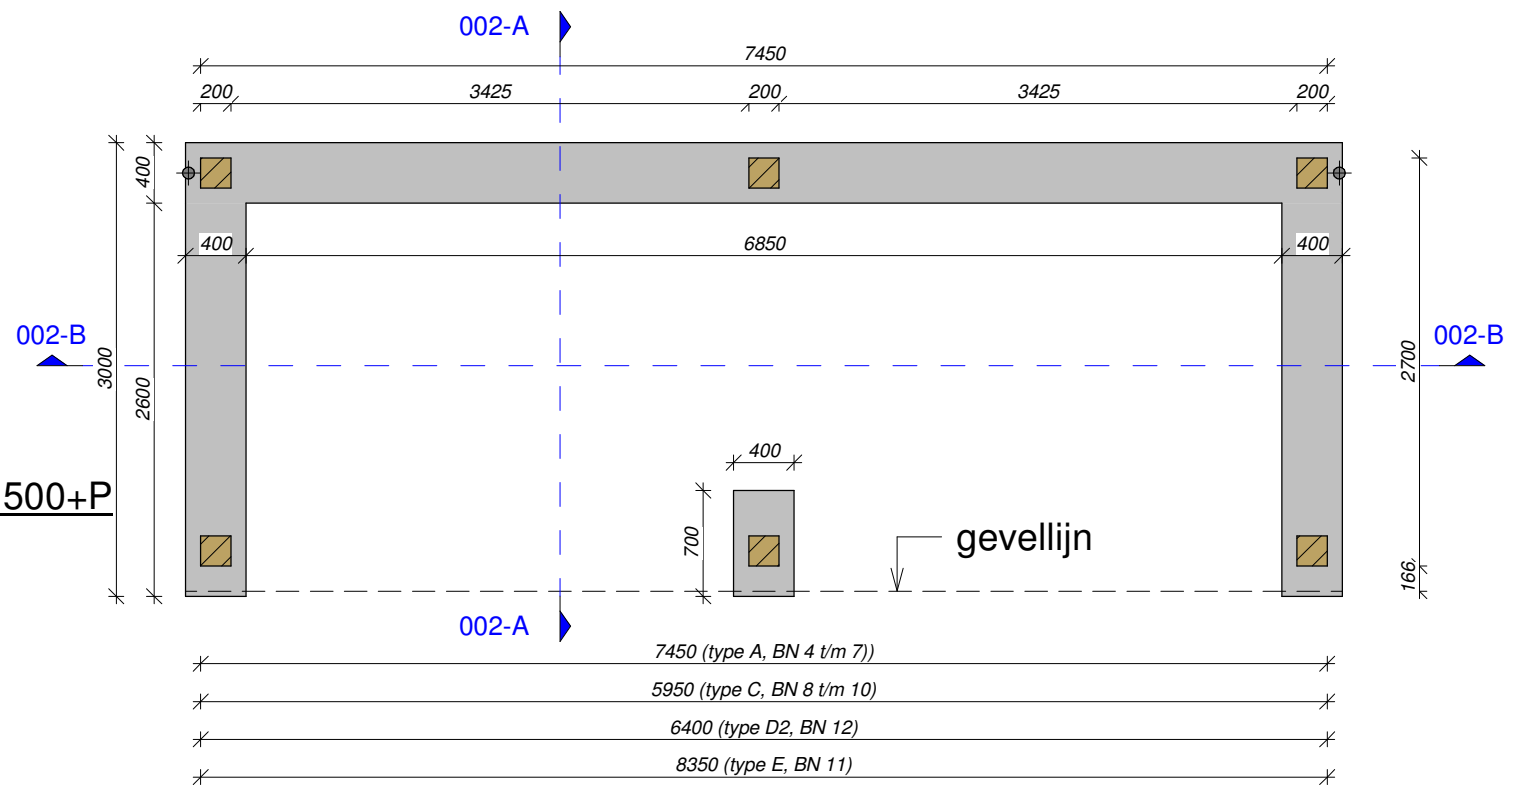

# Veranda type A = getekend

MBB 002-A  
1 : 50

MBB 002 plattegrond 1500+P  
1 : 50

MBB 002-B  
1 : 50