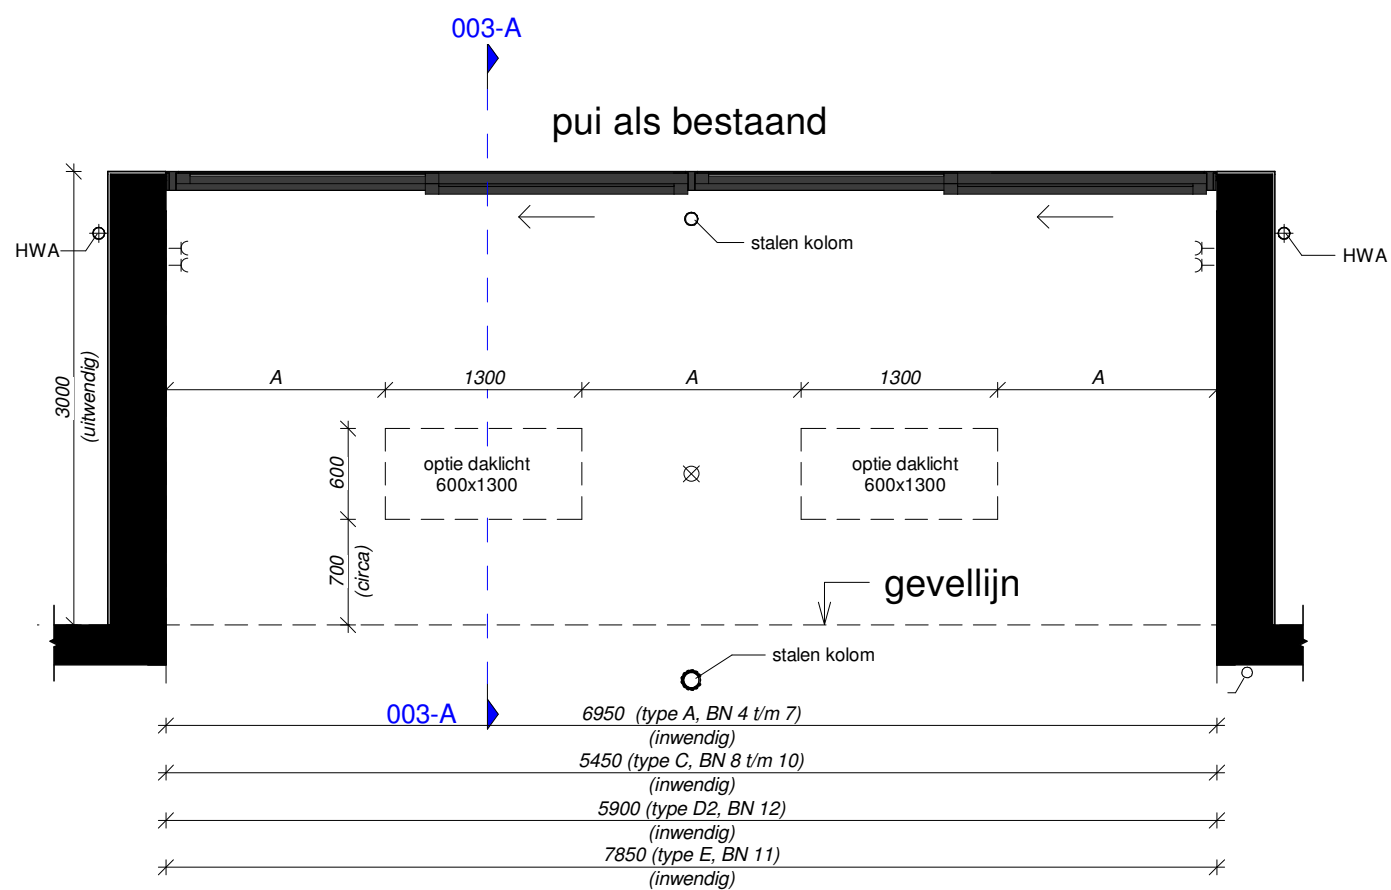

MBB 003-A
1 : 50

Uitbouw type A = getekend

MBB 003 plattegrond 1500+P
1 : 50